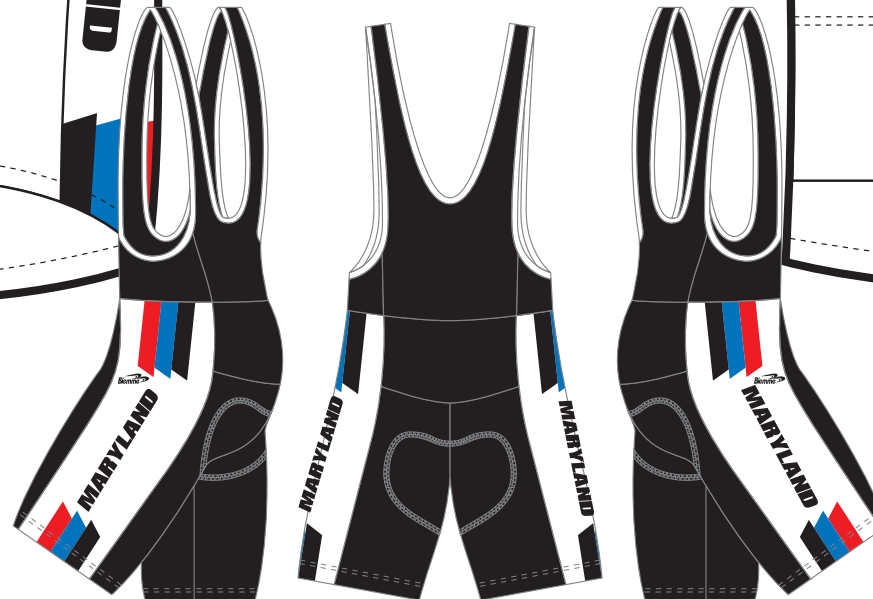

L/S

249N

Lycra Black